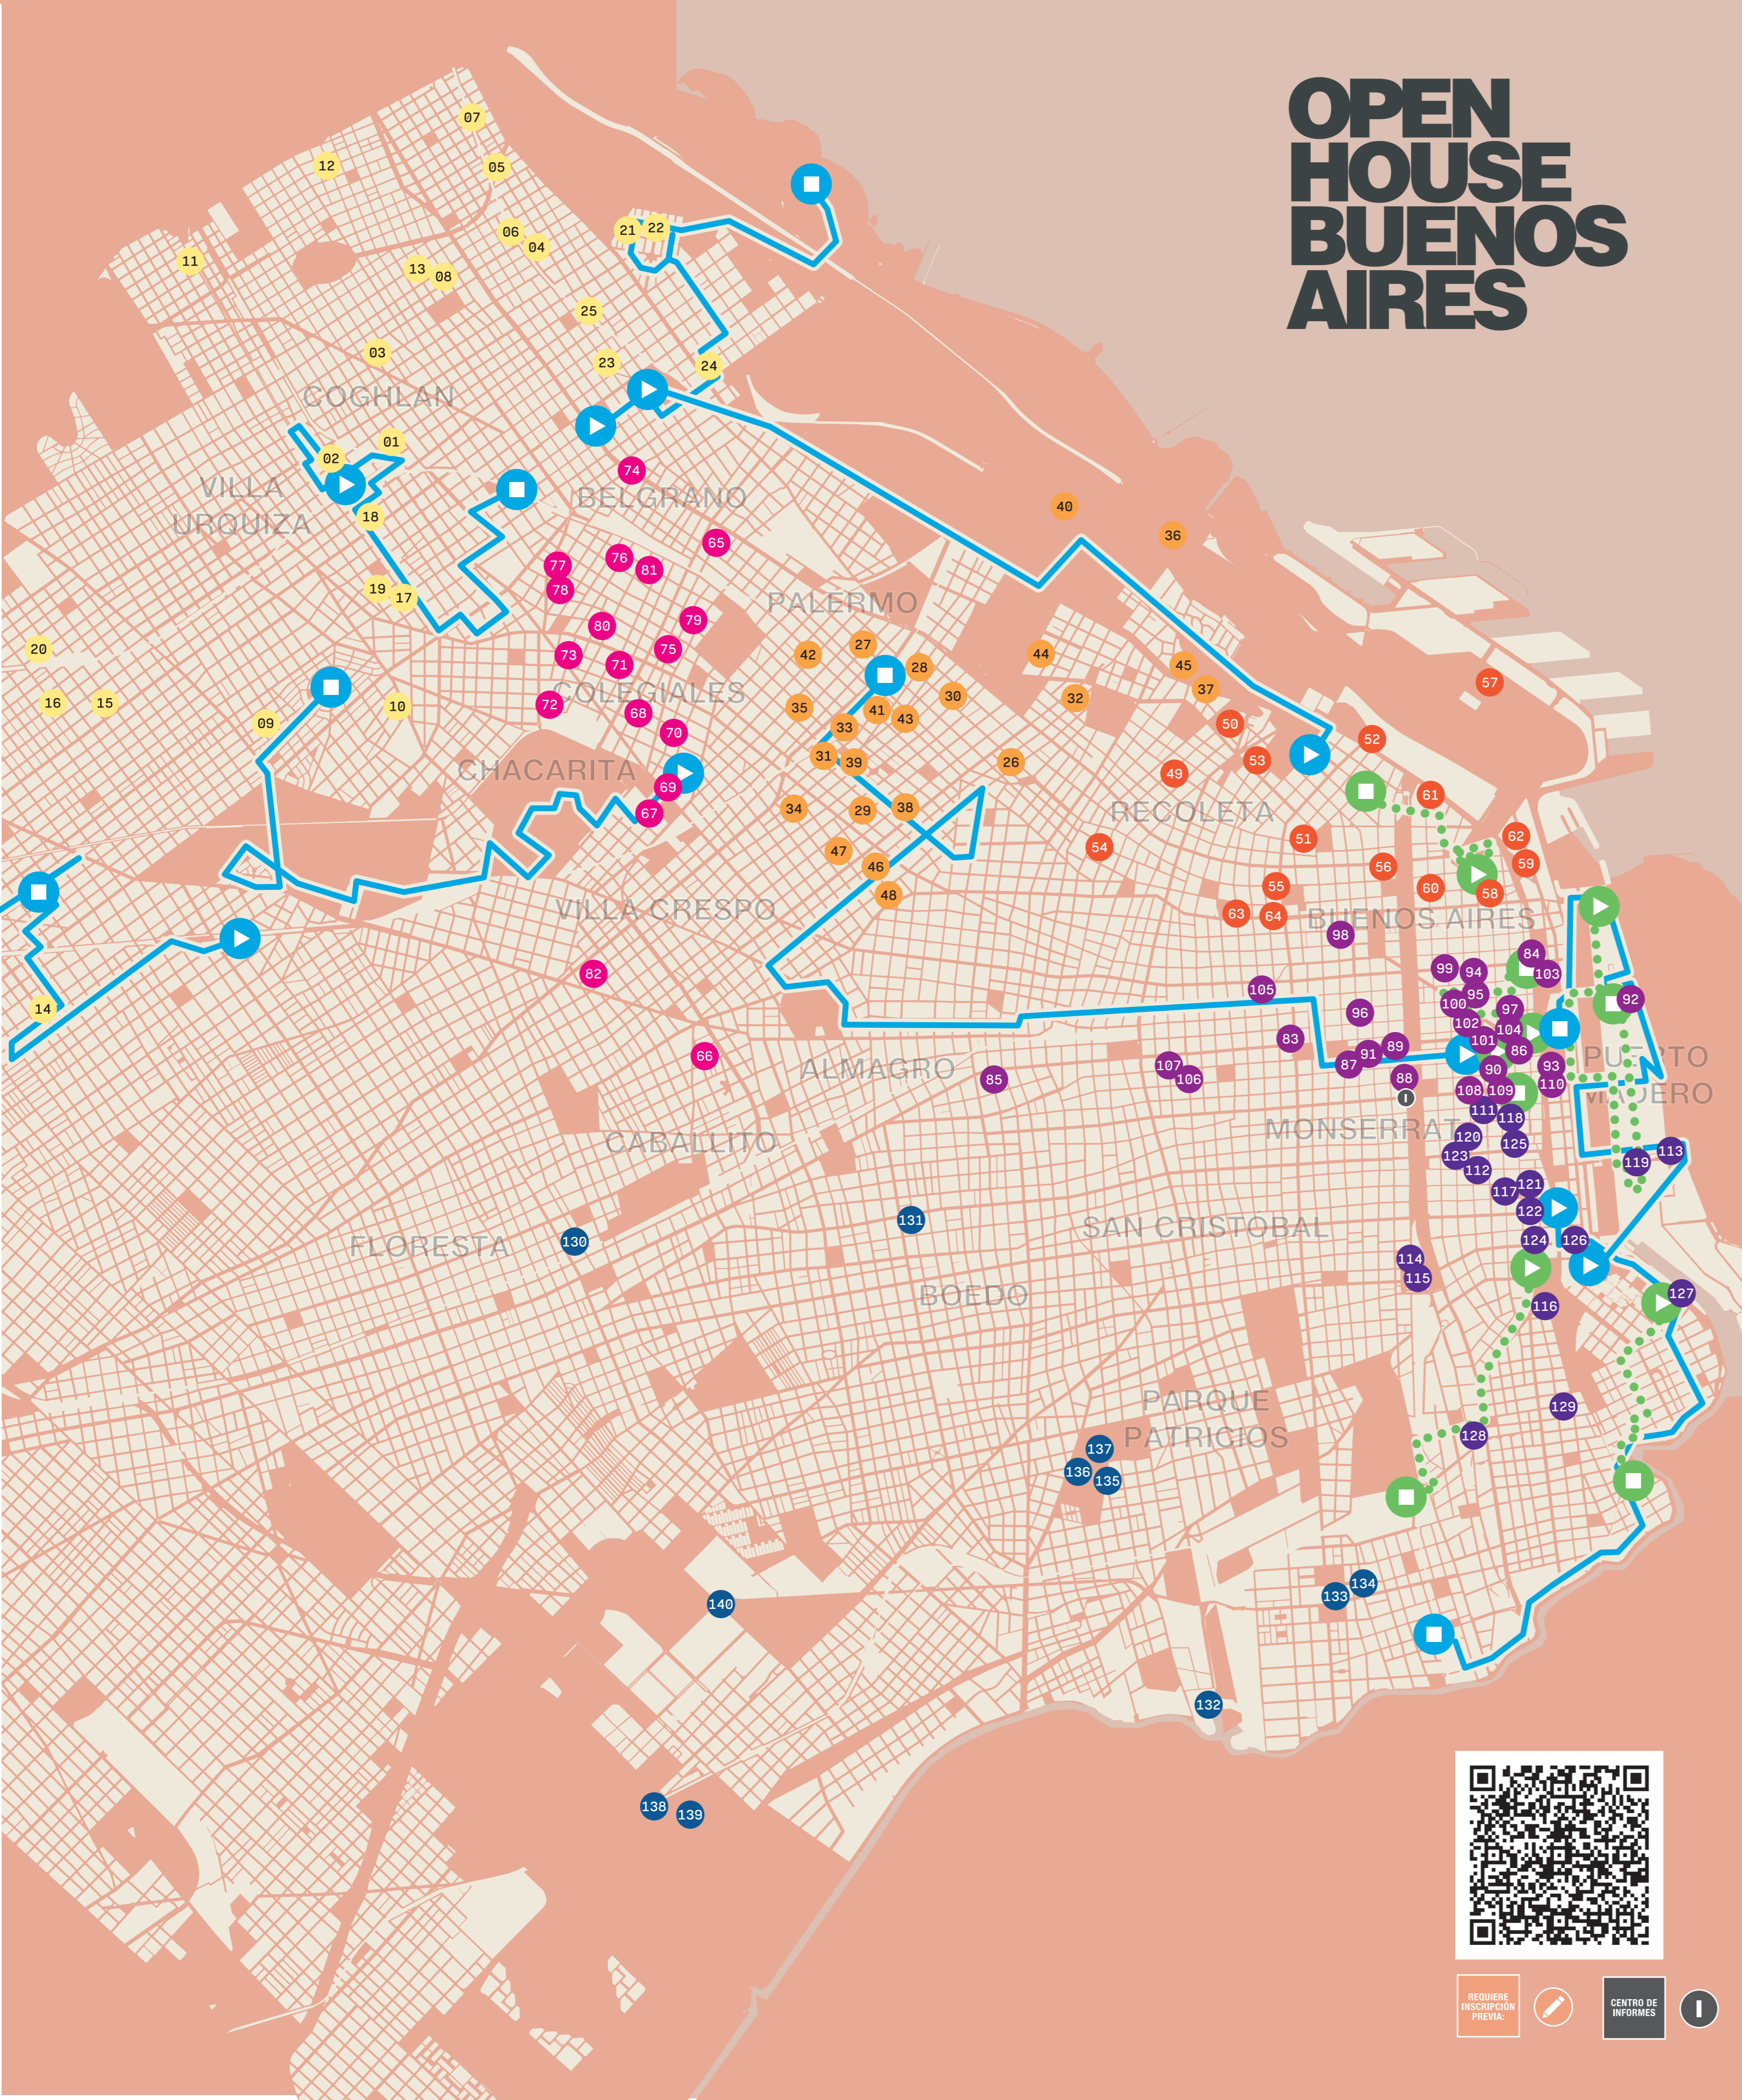

OPEN HOUSE BUENOS AIRES

REQUIERE INSCRIPCIÓN PREVIA. CENTRO DE INFORMES.

ESPACIOS PARTICIPANTES